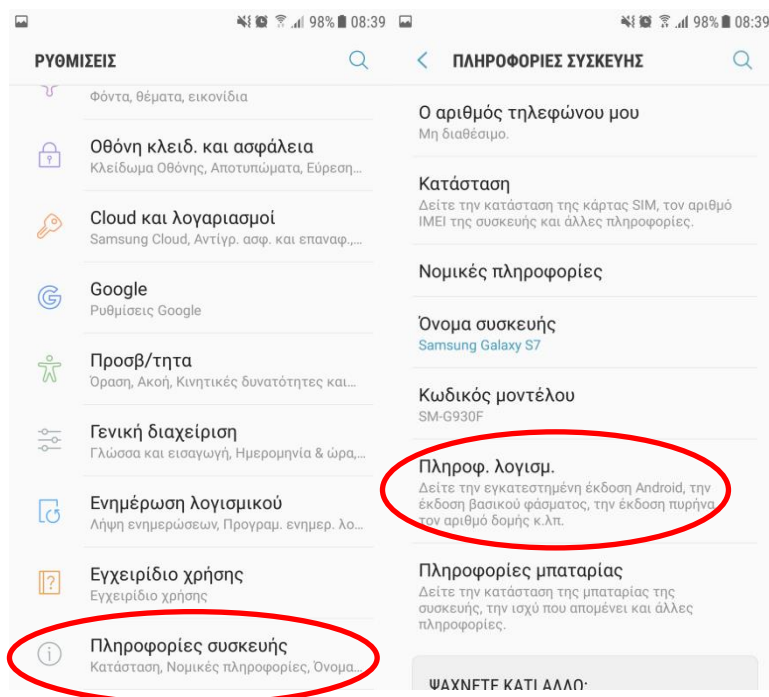

Βήμα 2°

Επιλέξτε "Πληροφορίες συσκευής" και ακολούθως "πληροφορίες λογισμικού".