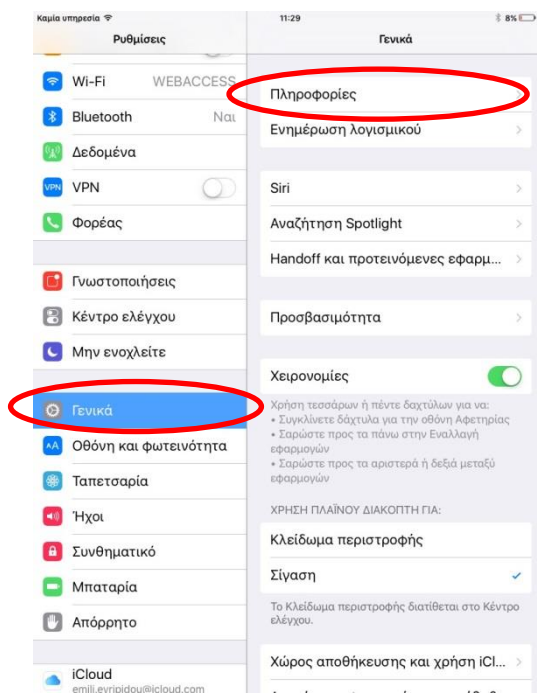

Για να βρείτε την έκδοση λειτουργικού συστήματος του κινητού ή του tablet σας θα πρέπει να κάνετε τα ακόλουθα:

Βήμα 1°

Επισκεφθείτε τις "Ρυθμίσεις".

Βήμα 2°

Επιλέξτε "Γενικά" και ακολουθήστε "Πληροφορίες".