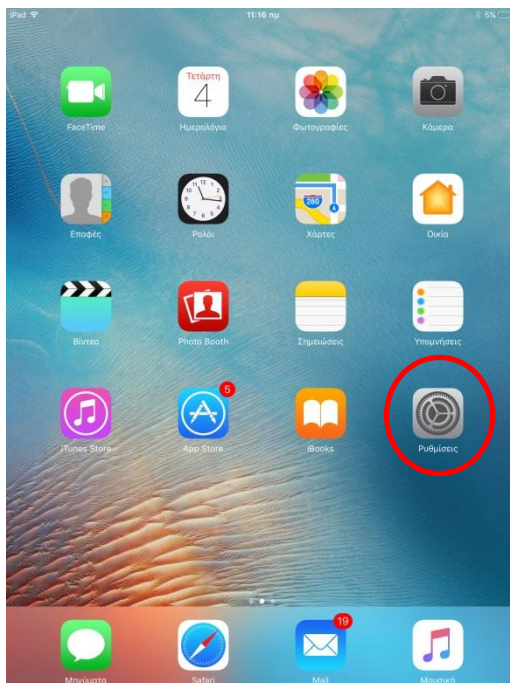

Για να βρείτε την έκδοση λειτουργικού συστήματος του κινητού ή του tablet σας θα πρέπει να κάνετε τα ακόλουθα:

Βήμα 1°

Επισκεφθείτε τις "Ρυθμίσεις".

Βήμα 2°

Επιλέξτε "Γενικά" και ακολουθήστε "Πληροφορίες".